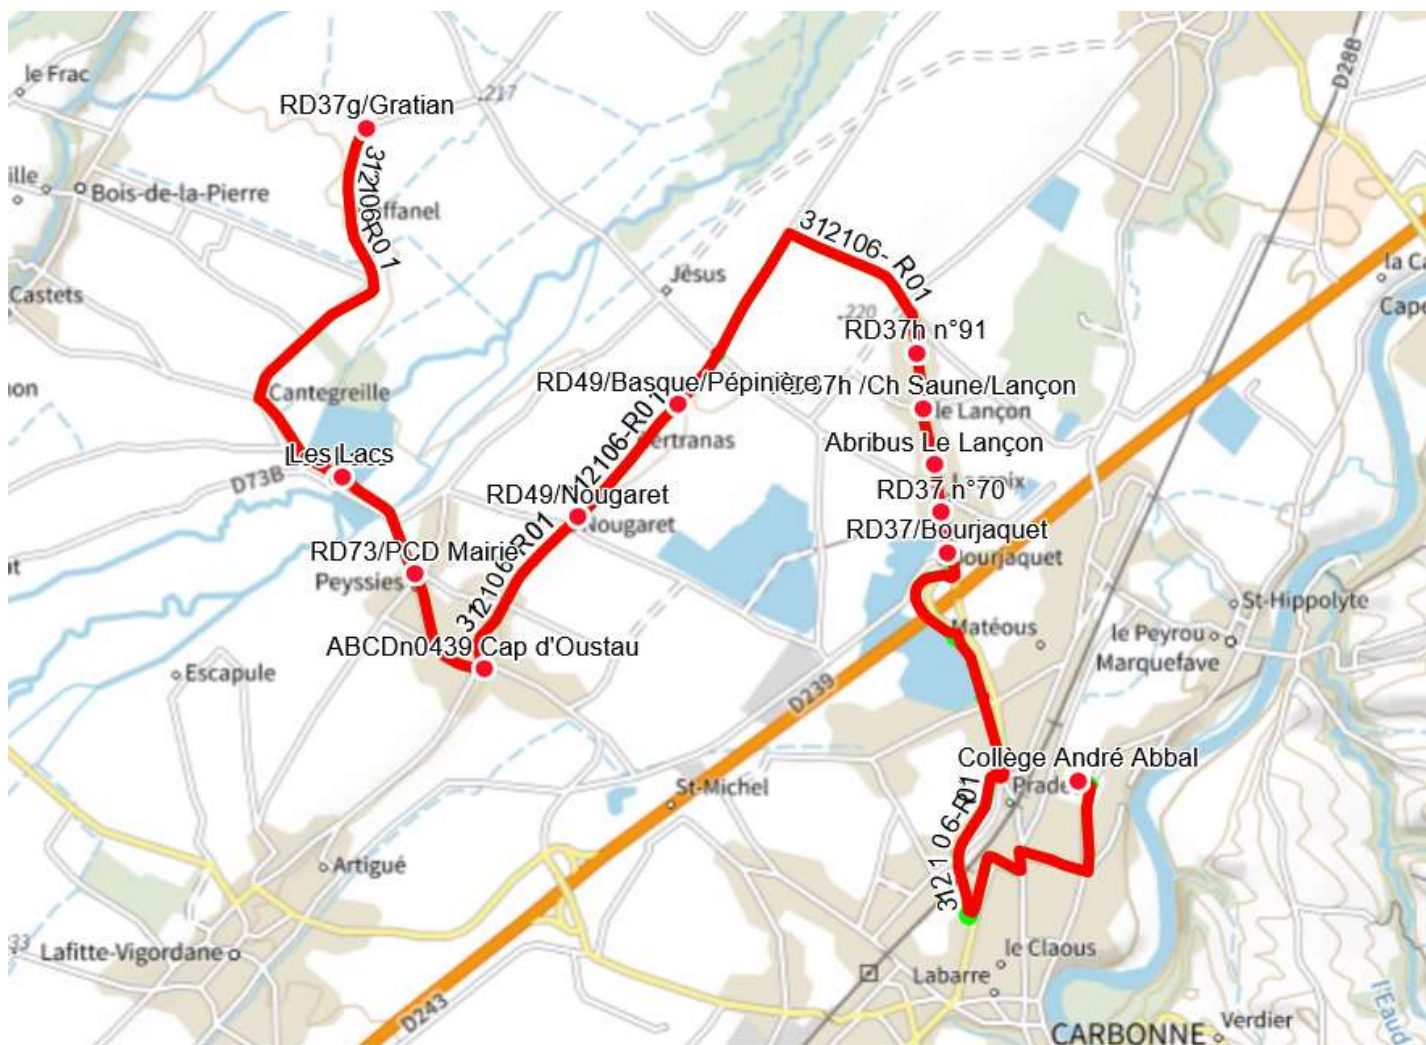

312106 - BOIS DE LA PIERRE-COLLEGE CARBONNE

Validité à partir du 18/05/2026 au 31/12/2026

ALLER

Itinéraires		312106-A01
Km en charge (Calculé)		15,4
Commune	Point d'arrêt	LMMeJV--
BOIS-DE-LA-PIERRE	RD37g/Gratian	07:25
GRATENS	Les Lacs	07:30
PEYSSIES	RD73/PCD Mairie	07:34
	ABCDn0439 Cap d'Oustau	07:36
	RD49/Nougaret	07:38
	RD49/Basque/Pépinière	07:40
CARBONNE	RD37h n°91	07:46
	RD37h /Ch Saune/Lançon	07:47
	Abribus Le Lançon	07:48
	RD37 n°70	07:49
	RD37/Bourjaquet	07:50
	Collège André Abbal	08:05

Transporteur
AUTOCARS ORTET

312106 - BOIS DE LA PIERRE-COLLEGE CARBONNE

Validité à partir du 18/05/2026 jusqu'au 31/12/2026

RETOUR

Itinéraires		312106-R01	312106-R01
Km en charge (Calculé)		15,5	15,5
Commune	Point d'arrêt	--Me---	LM-JV--
CARBONNE	Collège André Abbai	11:10	17:23
	RD37 n°70	11:19	17:32
	Abribus Le Lançon	11:20	17:33
	RD37h /Ch Saune/Lançon	11:21	17:34
	RD37h n°91	11:22	17:35
PEYSSIES	RD49/Basque/Pépinière	11:28	17:41
	RD49/Nougaret	11:30	17:43
	ABCDn0439 Cap d'Oustau	11:32	17:45
	RD73/PCD Mairie	11:34	17:47
BOIS-DE-LA-PIERRE	Les Lacs	11:38	17:51
	RD37g/Gratian	11:43	17:56

Transporteur
AUTOCARS ORTET

312405 - RPI PEYSSIES-LAFITTE V-BOIS DE LA PIERRE

Validité à partir du 18/05/2026

ALLER

Itinéraires		312405-A01
Km en charge (Calculé)		14,9
Commune	Point d'arrêt	LM-JV--
PEYSSIES	Ecole	08:12 ^A
BOIS-DE-LA-PIERRE	RD37g/Gratian	08:18
LAFITTE-VIGORDANE	Ecole Maternelle	08:33
PEYSSIES	Ecole	08:45 ^A

Transporteur

AUTOCARS ORTET

Nota

A : ACCOMPAGNANT

312405 - RPI PEYSSIES-LAFITTE V-BOIS DE LA PIERRE

Validité à partir du 18/05/2026

RETOUR

Itinéraires		312405-R01
Km en charge (Calculé)		14,6
Commune	Point d'arrêt	LM-JV--
PEYSSIES	Ecole	16:20 ^A
LAFITTE-VIGORDANE	Ecole Maternelle	16:30
BOIS-DE-LA-PIERRE	RD37g/Gratian	16:45
PEYSSIES	Ecole	16:51 ^A