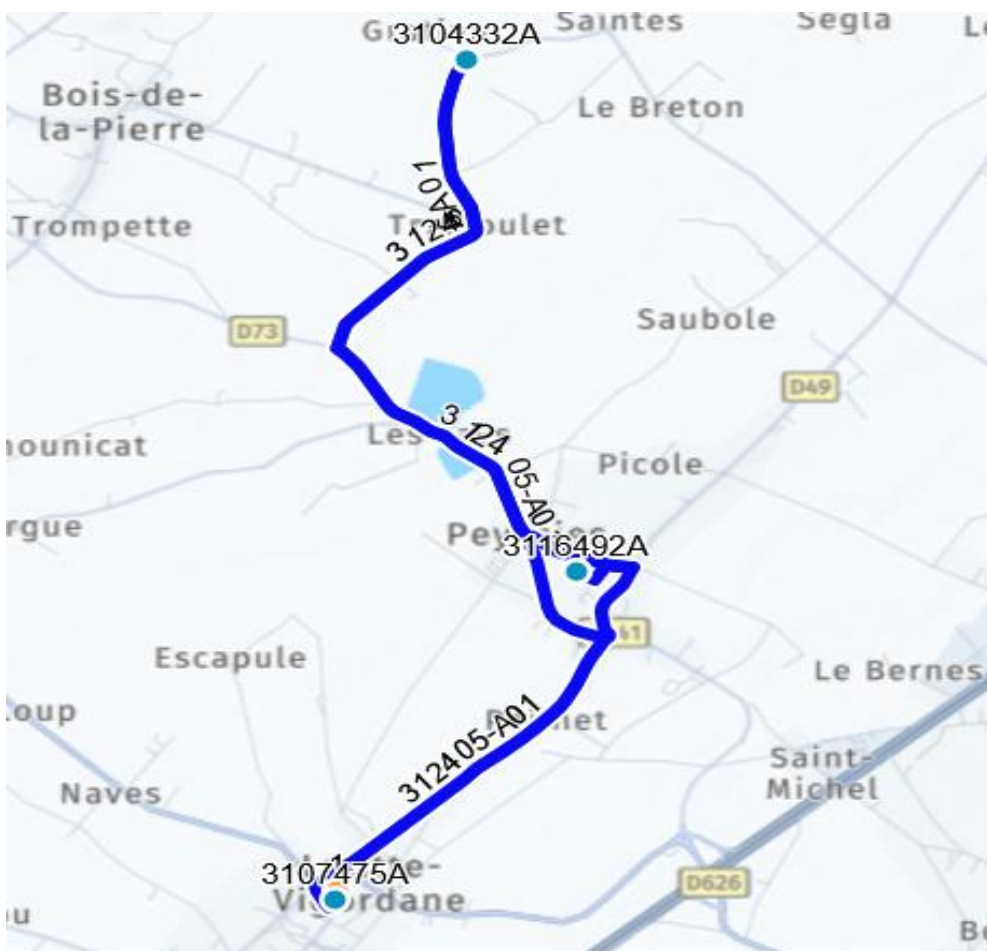

312106 - BOIS DE LA PIERRE-COLLEGE CARBONNE

Validité à partir du 18/05/2026 au 31/12/2026

ALLER

Itinéraires		312106-A01
Km en charge (Calculé)		15,4
Commune	Point d'arrêt	LMMeJV--
BOIS-DE-LA-PIERRE	RD37g/Gratian	07:25
GRATENS	Les Lacs	07:30
PEYSSIES	RD73/PCD Mairie	07:34
	ABCDn0439 Cap d'Oustau	07:36
	RD49/Nougaret	07:38
	RD49/Basque/Pépinière	07:40
CARBONNE	RD37h n°91	07:46
	RD37h /Ch Saune/Lançon	07:47
	Abribus Le Lançon	07:48
	RD37 n°70	07:49
	RD37/Bourjaquet	07:50
	Collège André Abbal	08:05

Transporteur
AUTOCARS ORTET

312106 - BOIS DE LA PIERRE-COLLEGE CARBONNE

Validité à partir du 18/05/2026 jusqu'au 31/12/2026

RETOUR

Itinéraires		312106-R01	312106-R01
Km en charge (Calculé)		15,5	15,5
Commune	Point d'arrêt	--Me---	LM-JV--
CARBONNE	Collège André Abbai	11:10	17:23
	RD37 n°70	11:19	17:32
	Abribus Le Lançon	11:20	17:33
	RD37h /Ch Saune/Lançon	11:21	17:34
	RD37h n°91	11:22	17:35
PEYSSIES	RD49/Basque/Pépinière	11:28	17:41
	RD49/Nougaret	11:30	17:43
	ABCDn0439 Cap d'Oustau	11:32	17:45
	RD73/PCD Mairie	11:34	17:47
BOIS-DE-LA-PIERRE	Les Lacs	11:38	17:51
	RD37g/Gratian	11:43	17:56

Transporteur
AUTOCARS ORTET

312405 - RPI PEYSSIES-LAFITTE V-BOIS DE LA PIERRE

Validité à partir du 18/05/2026

ALLER

Itinéraires		312405-A01
Km en charge (Calculé)		14,9
Commune	Point d'arrêt	LM-JV--
PEYSSIES	Ecole	08:12 ^A
BOIS-DE-LA-PIERRE	RD37g/Gratian	08:18
LAFITTE-VIGORDANE	Ecole Maternelle	08:33
PEYSSIES	Ecole	08:45 ^A

Transporteur

AUTOCARS ORTET

Nota

A : ACCOMPAGNANT

312405 - RPI PEYSSIES-LAFITTE V-BOIS DE LA PIERRE

Validité à partir du 18/05/2026

RETOUR

Itinéraires		312405-R01
Km en charge (Calculé)		14,6
Commune	Point d'arrêt	LM-JV--
PEYSSIES	Ecole	16:20 ^A
LAFITTE-VIGORDANE	Ecole Maternelle	16:30
BOIS-DE-LA-PIERRE	RD37g/Gratian	16:45
PEYSSIES	Ecole	16:51 ^A