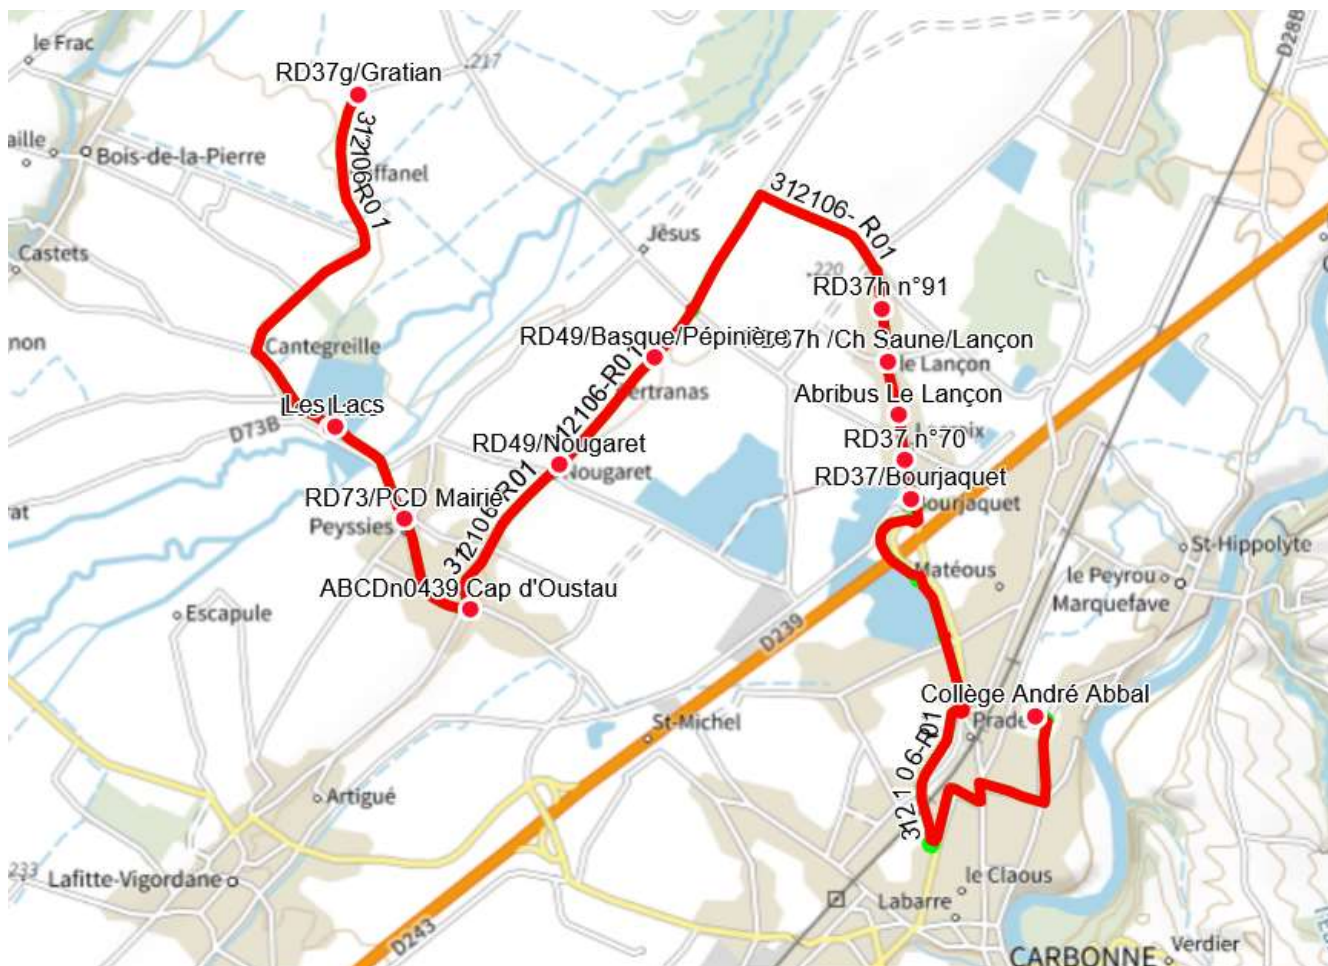

312106 - BOIS DE LA PIERRE-COLLEGE CARBONNE

Validité à partir du 18/05/2026 au 31/12/2026

ALLER

Itinéraires		312106-A01
Km en charge (Calculé)		15,4
Commune	Point d'arrêt	LMMeJV--
BOIS-DE-LA-PIERRE	RD37g/Gratian	07:25
GRATENS	Les Lacs	07:30
PEYSSIES	RD73/PCD Mairie	07:34
	ABCDn0439 Cap d'Oustau	07:36
	RD49/Nougaret	07:38
	RD49/Basque/Pépinière	07:40
CARBONNE	RD37h n°91	07:46
	RD37h /Ch Saune/Lançon	07:47
	Abribus Le Lançon	07:48
	RD37 n°70	07:49
	RD37/Bourjaquet	07:50
	Collège André Abbal	08:05

Transporteur
AUTOCARS ORTET

312106 - BOIS DE LA PIERRE-COLLEGE CARBONNE

Validité à partir du 18/05/2026 jusqu'au 31/12/2026

RETOUR

Itinéraires		312106-R01	312106-R01
Km en charge (Calculé)		15,5	15,5
Commune	Point d'arrêt	--Me---	LM-JV--
CARBONNE	Collège André Abbai	11:10	17:23
	RD37 n°70	11:19	17:32
	Abribus Le Lançon	11:20	17:33
	RD37h /Ch Saune/Lançon	11:21	17:34
	RD37h n°91	11:22	17:35
PEYSSIES	RD49/Basque/Pépinière	11:28	17:41
	RD49/Nougaret	11:30	17:43
	ABCDn0439 Cap d'Oustau	11:32	17:45
	RD73/PCD Mairie	11:34	17:47
BOIS-DE-LA-PIERRE	Les Lacs	11:38	17:51
	RD37g/Gratian	11:43	17:56

Transporteur
AUTOCARS ORTET

312405 - RPI PEYSSIES-LAFITTE V-BOIS DE LA PIERRE

Validité à partir du 18/05/2026

ALLER

Itinéraires		312405-A01
Km en charge (Calculé)		14,9
Commune	Point d'arrêt	LM-JV--
PEYSSIES	Ecole	08:12 ^A
BOIS-DE-LA-PIERRE	RD37g/Gratian	08:18
LAFITTE-VIGORDANE	Ecole Maternelle	08:33
PEYSSIES	Ecole	08:45 ^A

Transporteur

AUTOCARS ORTET

Nota

A : ACCOMPAGNANT

312405 - RPI PEYSSIES-LAFITTE V-BOIS DE LA PIERRE

Validité à partir du 18/05/2026

RETOUR

Itinéraires		312405-R01
Km en charge (Calculé)		14,6
Commune	Point d'arrêt	LM-JV--
PEYSSIES	Ecole	16:20 ^A
LAFITTE-VIGORDANE	Ecole Maternelle	16:30
BOIS-DE-LA-PIERRE	RD37g/Gratian	16:45
PEYSSIES	Ecole	16:51 ^A